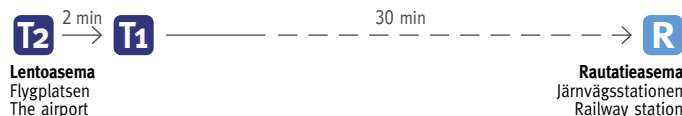

Aikataulu Tidtabell Timetable

1.4.2011 →

KESKUSTASTA LENTOASEMALLE FRÅN CENTRUM TILL FLYGPLATSEN FROM THE CENTRE TO THE AIRPORT

Elieläukuio Elielplatsen
Laituri Plattform Platform **30**

Hesperian puisto Hesperiaparken
Mannerheimintie

LENTOASEMALTA KESKUSTAAN FRÅN FLYGPLATSEN TILL CENTRUM FROM THE AIRPORT TO THE CENTRE

Terminaalit Terminal **T2**
Laituri Plattform Platform **10**

Terminaalit Terminal **T1**
Laituri Plattform Platform **1**