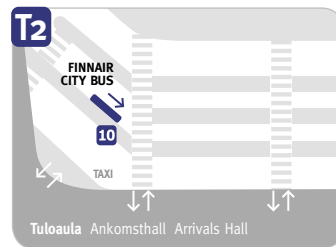

Aikataulu Tidtabell Timetable

1.4.2011 →

KESKUSTASTA LENTOASEMALLE FRÅN CENTRUM TILL FLYGPLATSEN FROM THE CENTRE TO THE AIRPORT

Elieläukuio Elielplatsen
Laituri Plattform Platform **30**

Hesperian puisto Hesperiaparken
Mannerheimintie

LENTOASEMALTA KESKUSTAAN FRÅN FLYGPLATSEN TILL CENTRUM FROM THE AIRPORT TO THE CENTRE

Terminaalit Terminal **T2**
Laituri Plattform Platform **10**

Terminaalit Terminal **T1**
Laituri Plattform Platform **1**