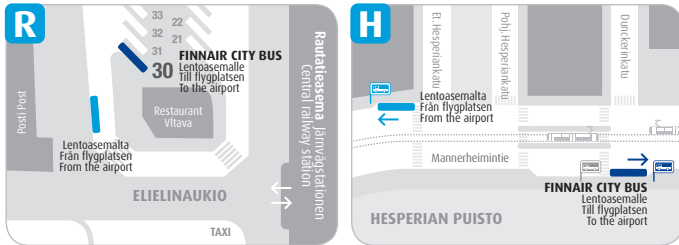

FINNAIR

FINNAIR CITY BUS

Helsinki - Lentoasema Flygplatsen Airport

Aikataulu Tidtabell Timetable

1.1.2013 →

KESKUSTASTA LENTOASEMALLE FRÅN CENTRUM TILL FLYGPLATSEN FROM THE CENTRE TO THE AIRPORT

Elielin aukio Elielplatsen
Laituri Plattform Plattform 30