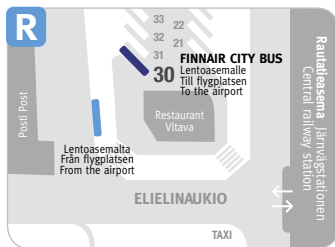

Terminaalit T2 Terminal T2

Lähtöselvitykset 201 – 423

Terminaalit T1 Terminal T1

Lähtöselvitykset 101 – 114

- Käskynhaltijantie Ståthällarvägen
- Käpylän asema Kottby station
- Käpylänaukio Kottbyplatsen
- Koskelantie Forsbyvägen

Aikataulu Tidtabell Timetable

1.4.2011 →

KESKUSTASTA LENTOASEMALLE FRÅN CENTRUM TILL FLYGPLATSEN FROM THE CENTRE TO THE AIRPORT

Elieläukuio Elielplatsen
Laituri Plattform Platform **30**

Hesperian puisto Hesperiaparken
Mannerheimintie

LENTOASEMALTA KESKUSTAAN FRÅN FLYGPLATSEN TILL CENTRUM FROM THE AIRPORT TO THE CENTRE

Terminaalit Terminal **T2**
Laituri Plattform Platform **10**

Terminaalit Terminal **T1**
Laituri Plattform Platform **1**