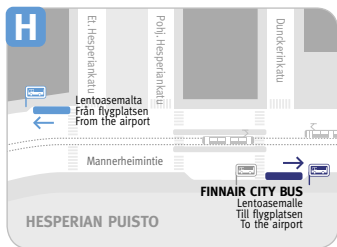

Aikataulu Tidtabell Timetable

1.4.2011 →

KESKUSTASTA LENTOASEMALLE FRÅN CENTRUM TILL FLYGPLATSEN FROM THE CENTRE TO THE AIRPORT

Elieläukuio Elielplatsen
Laituri Plattform Platform **30**

Hesperian puisto Hesperiaparken
Mannerheimintie

LENTOASEMALTA KESKUSTAAN FRÅN FLYGPLATSEN TILL CENTRUM FROM THE AIRPORT TO THE CENTRE

Terminaalit Terminal **T2**
Laituri Plattform Platform **10**

Terminaalit Terminal **T1**
Laituri Plattform Platform **1**