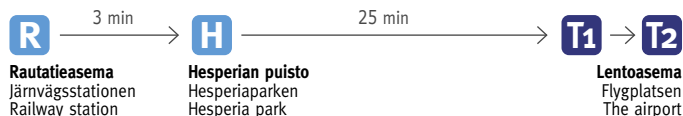

Aikataulu Tidtabell Timetable

1.4.2011 →

KESKUSTASTA LENTOASEMALLE FRÅN CENTRUM TILL FLYGPLATSEN FROM THE CENTRE TO THE AIRPORT

Elieläukuio Elielplatsen
Laituri Plattform Platform **30**

Hesperian puisto Hesperiaparken
Mannerheimintie

LENTOASEMALTA KESKUSTAAN FRÅN FLYGPLATSEN TILL CENTRUM FROM THE AIRPORT TO THE CENTRE

Terminaalit Terminal **T2**
Laituri Plattform Platform **10**

Terminaalit Terminal **T1**
Laituri Plattform Platform **1**