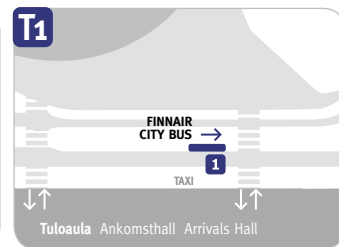

Aikataulu Tidtabell Timetable

1.4.2011 →

KESKUSTASTA LENTOASEMALLE FRÅN CENTRUM TILL FLYGPLATSEN FROM THE CENTRE TO THE AIRPORT

Elieläukuio Elielplatsen
Laituri Plattform Platform **30**

Hesperian puisto Hesperiaparken
Mannerheimintie

LENTOASEMALTA KESKUSTAAN FRÅN FLYGPLATSEN TILL CENTRUM FROM THE AIRPORT TO THE CENTRE

Terminaalit Terminal **T2**
Laituri Plattform Platform **10**

Terminaalit Terminal **T1**
Laituri Plattform Platform **1**